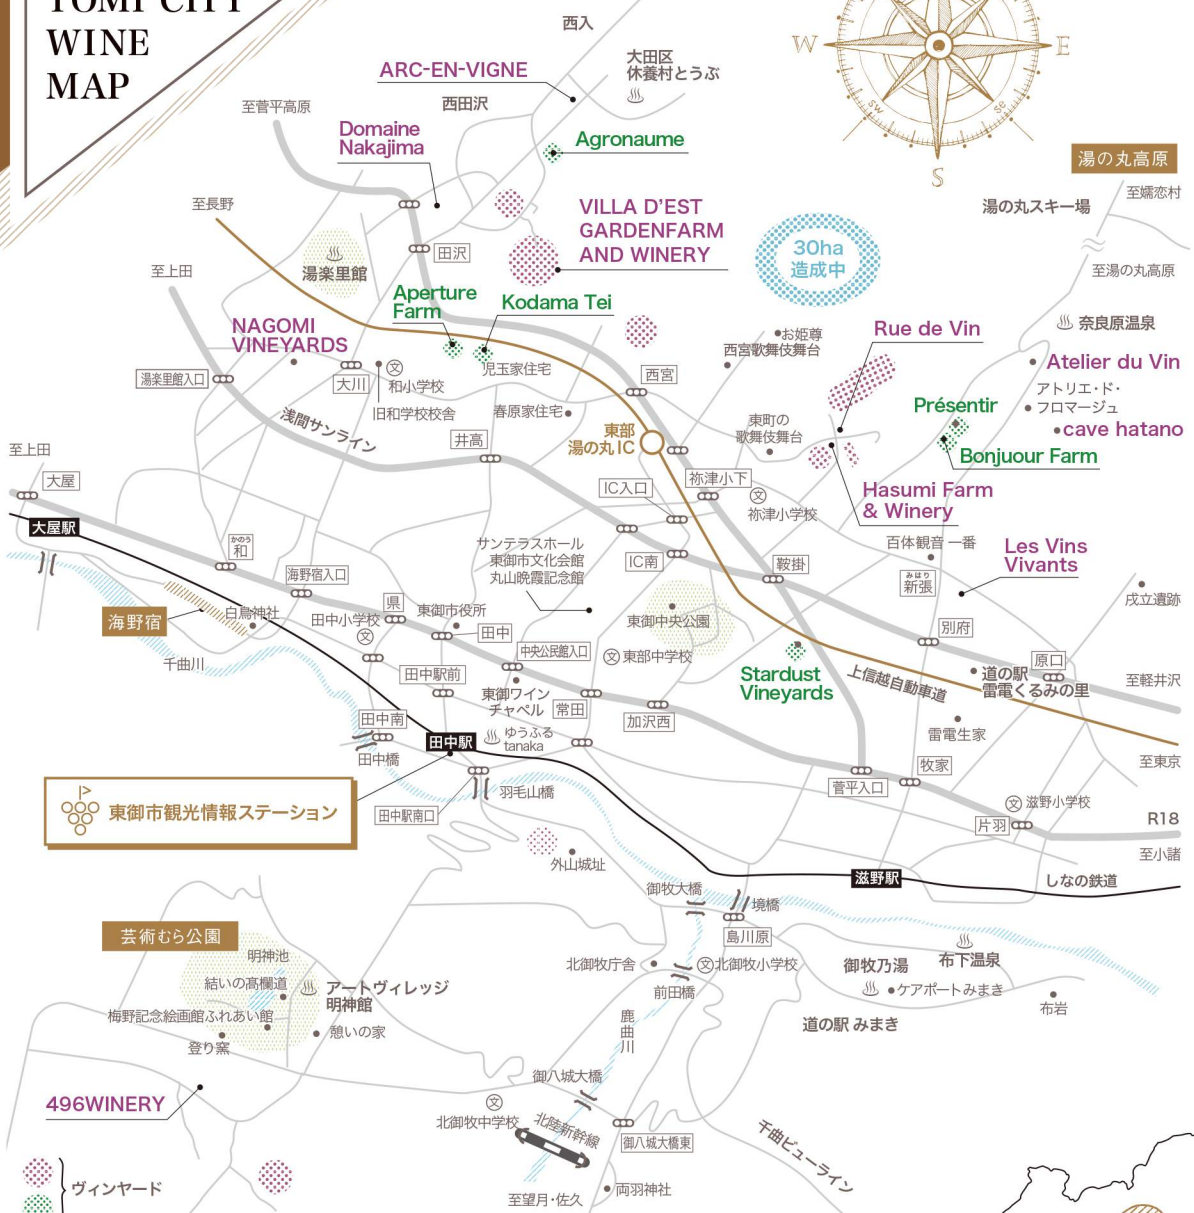

CHIKUMA RIVER
WINE VALLEY
**TOMI CITY
WINE
MAP**

東御市観光情報ステーション

芸術むら公園

496WINERY

千曲川ワインバレー

さあ美しいヴィンヤードに出かけよう
たわわに実ったぶどうを収穫したり
美味しいワインを楽しんだり
これからの東御ワインは
あなたと紡ぐストーリー

東御市
日本アルプスワインバレー
桔梗ヶ原ワインバレー
天竜川ワインバレー